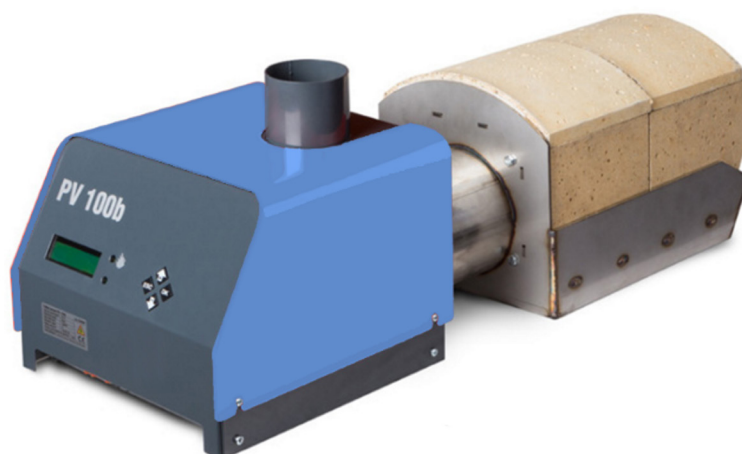

ECOBASIC 100 KW - 160 KW

EcoBasic træpillekedlerne findes i 2 størrelser: 100 og 160 kW. Kedlerne er udstyret med rensesystem til varmeveksleren og har en stor askekasse i bunden af brændkammeret.

Begge størrelser har en virkningsgrad på 94 %. Brænderens konstruktion gør placeringen af træpillemagasinet og funktionen af fødesystemet mellem dette og brænderen meget fleksibel.

www.hstarm.dk/find-installatoer

Ecobasic	VVS. nr	BX. nr
100 kW	-	812252
160 kW	-	812253

Brænderens konstruktion gør placeringen af træpillemagasinet og funktionen af fødesystemet mellem dette og brænderen meget fleksibelt.

Smarthouse" styringen kan regulere:
2 varmekredse (vejrkompensering), Iltsensor og Internetmodul

Data	EcoBasic 100	EcoBasic 160
Nominel ydelse	95 kW	150 kW
Minimal ydelse	-	-
Røggastemperatur - ren kedel	150°C-180°C	150°C-180°C
Maksimalt driftstryk	4 bar	4 bar
Vandindhold	275 liter	300 liter

Data	EcoBasic 100	EcoBasic 160
Højde	1524 mm	1592 mm
Dybde	995 mm	1175 mm
Bredde	785 mm	785 mm
Vægt	495 kg	620 kg

OBS! Kedlen SKAL installeres med en lagertank.